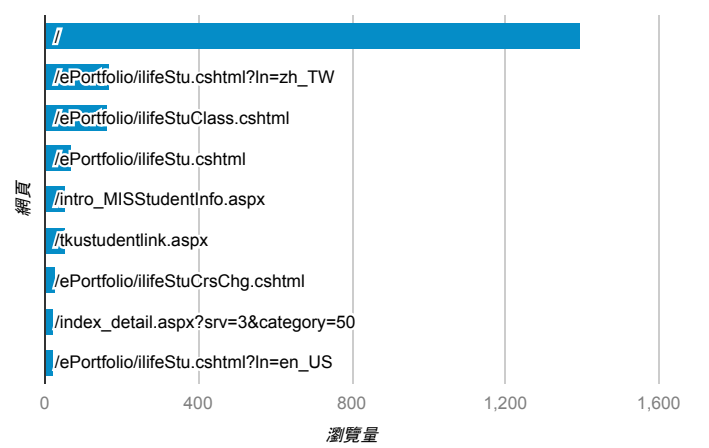

報表03\_內容

2018年8月6日 - 2018年8月12日

所有使用者  
100.00% 個工作階段

網頁載入平均需時 (秒)

瀏覽量 (依網頁分組)

網頁載入平均需時 (秒)和瀏覽量 (依 網頁 分組)

網頁	平均網頁載入時間 (秒)	瀏覽量
/	4.37	1,396
/index_detail.cshtml?srv=3&category=3	1.61	5
/ePortfolio/ilifeStu.cshtml?ln=zh_TW	0.69	168
/ePortfolio/ilifeStuClass.cshtml	0.45	167
/activity_102-1_game1.aspx	0.00	1
/activity_105-2_game1.aspx	0.00	10
/analytics_Summary.aspx	0.00	3
/analytics_Summary.aspx?t=2	0.00	1
/ePortfolio/ilifeLib.cshtml	0.00	21
/ePortfolio/ilifeLib.cshtml?ln=zh_TW	0.00	15

造訪和新造訪率 (依 關鍵字 分組)

關鍵字	工作階段	新工作階段百分比
(not provided)	234	81.20%
淡江大學學生	2	100.00%
淡江	1	100.00%
淡江大學	1	100.00%
cache:DlqP3sJgZ3MJ:clt.tku.edu.tw/e_paper/e_paper_c.php?SID=271	1	100.00%
tku	1	100.00%

網頁載入平均需時 (秒) (依瀏覽器分組)